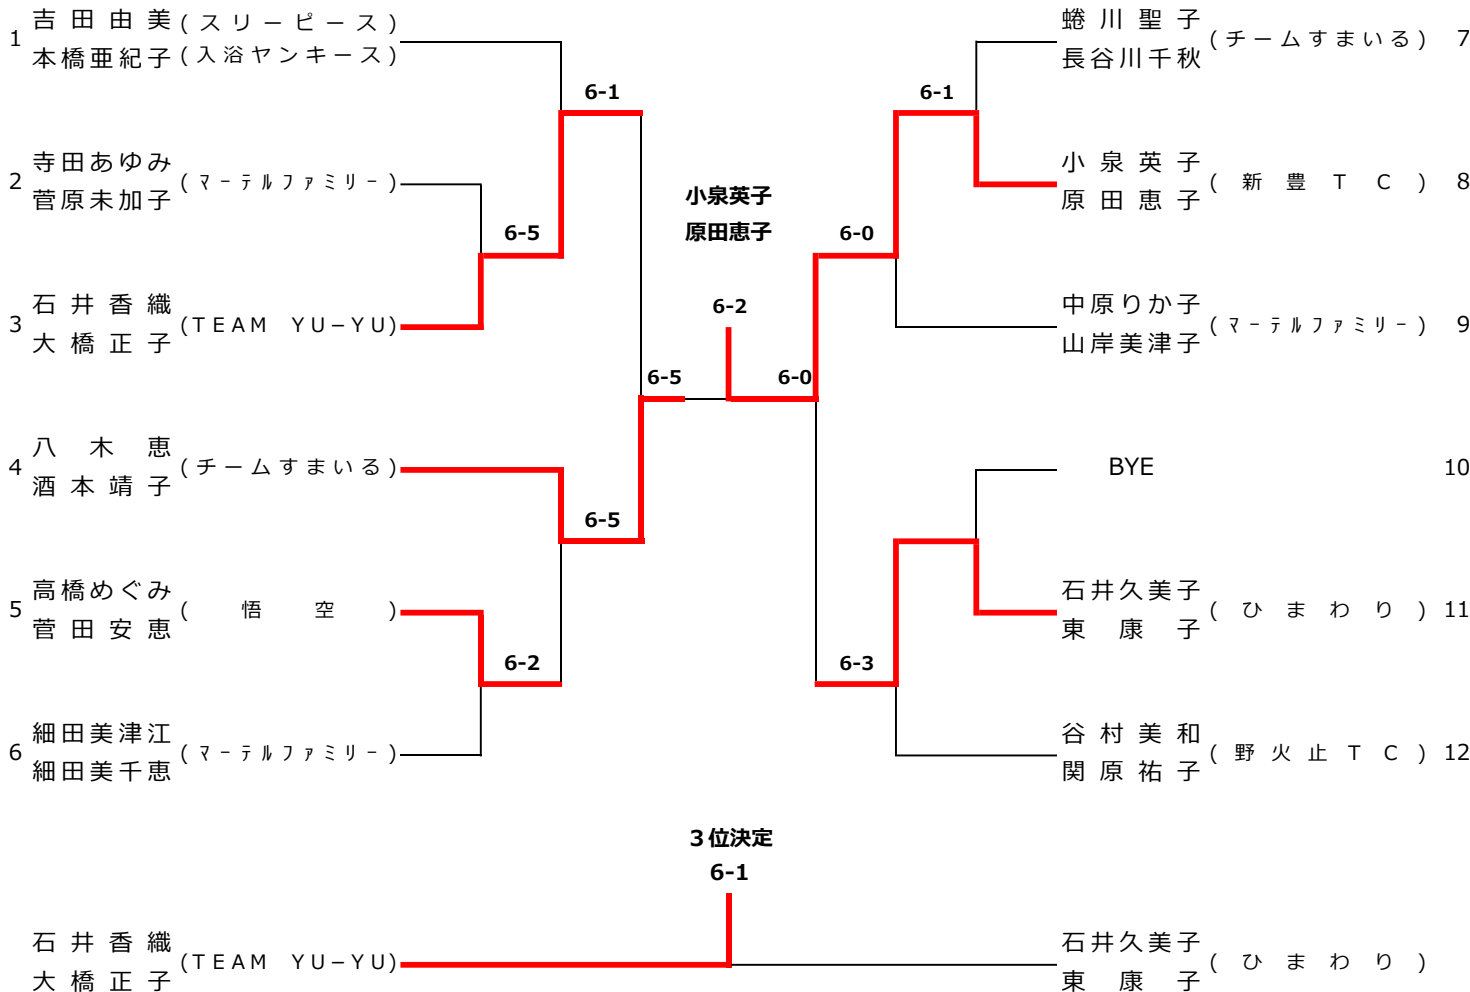

### ベテラン女子 (OVER50) 本戦

優勝	小泉英子 (新豊TC)	準優勝	八木恵 (チームすまいる)	第3位	石井香織 (TEAM_YU-YU)
	原田恵子		酒本靖子		大橋正子

### ベテラン男子 (OVER45) 本戦

優勝	山谷行宣 (TEAM_YU-YU)	準優勝	松崎武志 (TEAM_YU-YU)	第3位	河原正人 (チームすまいる)
	小林剛行		石原宏一		春日徹也