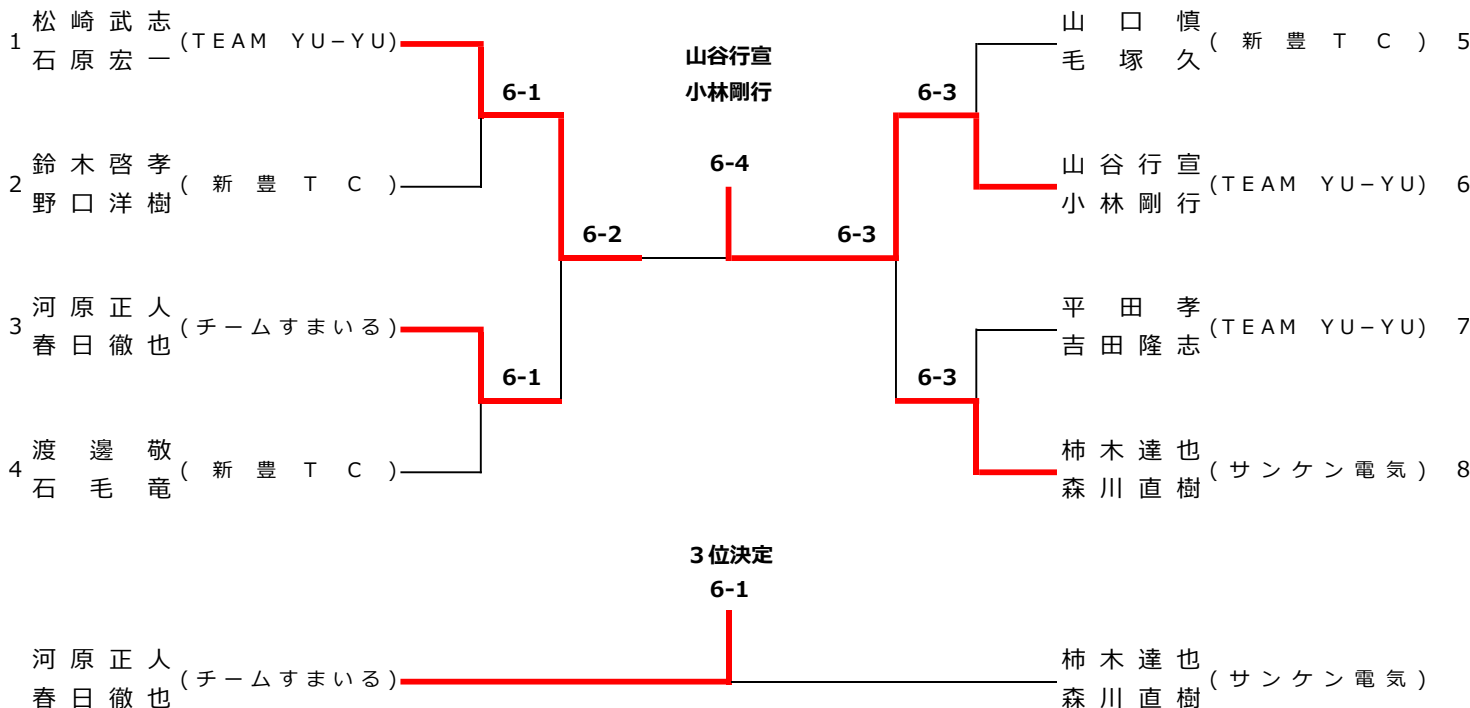

### ベテラン男子 (OVER45) 本戦

優勝	山谷行宣 (TEAM_YU-YU)	準優勝	松崎武志 (TEAM_YU-YU)	第3位	河原正人 (チームすまいる)
	小林剛行		石原宏一		春日徹也