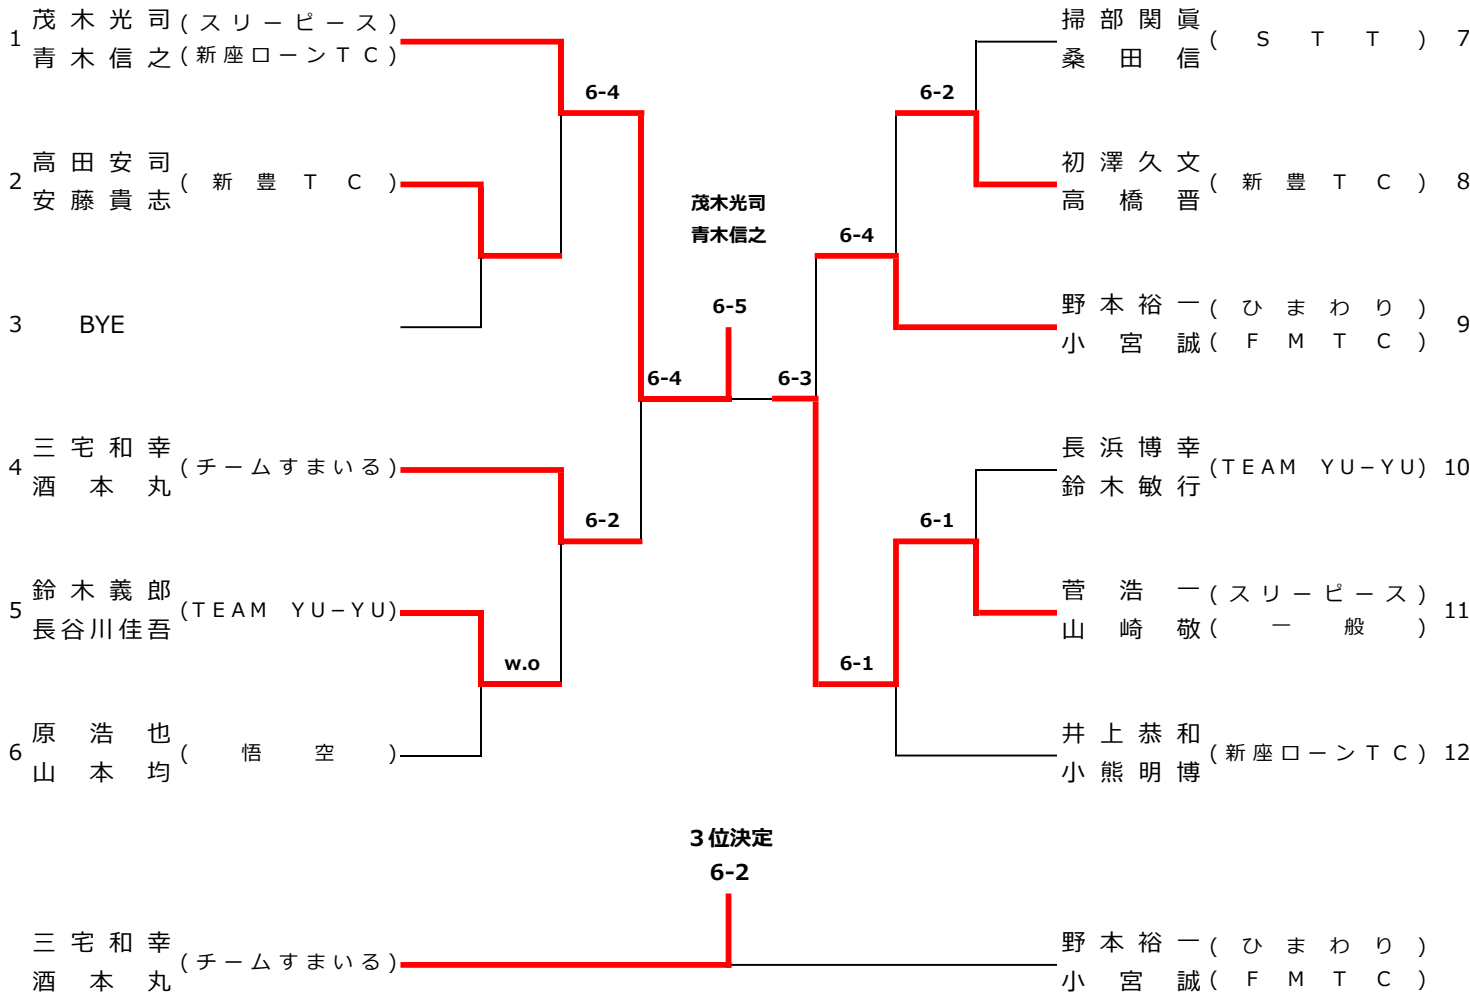

ベテラン男子 (OVER55) 本戦

優勝	茂木光司 (スリーピース) 青木信之 (新座ローンTC)	準優勝	井上恭和 (新座ローンTC) 小熊明博	第3位	三宅和幸 (チームすまいる) 酒本丸