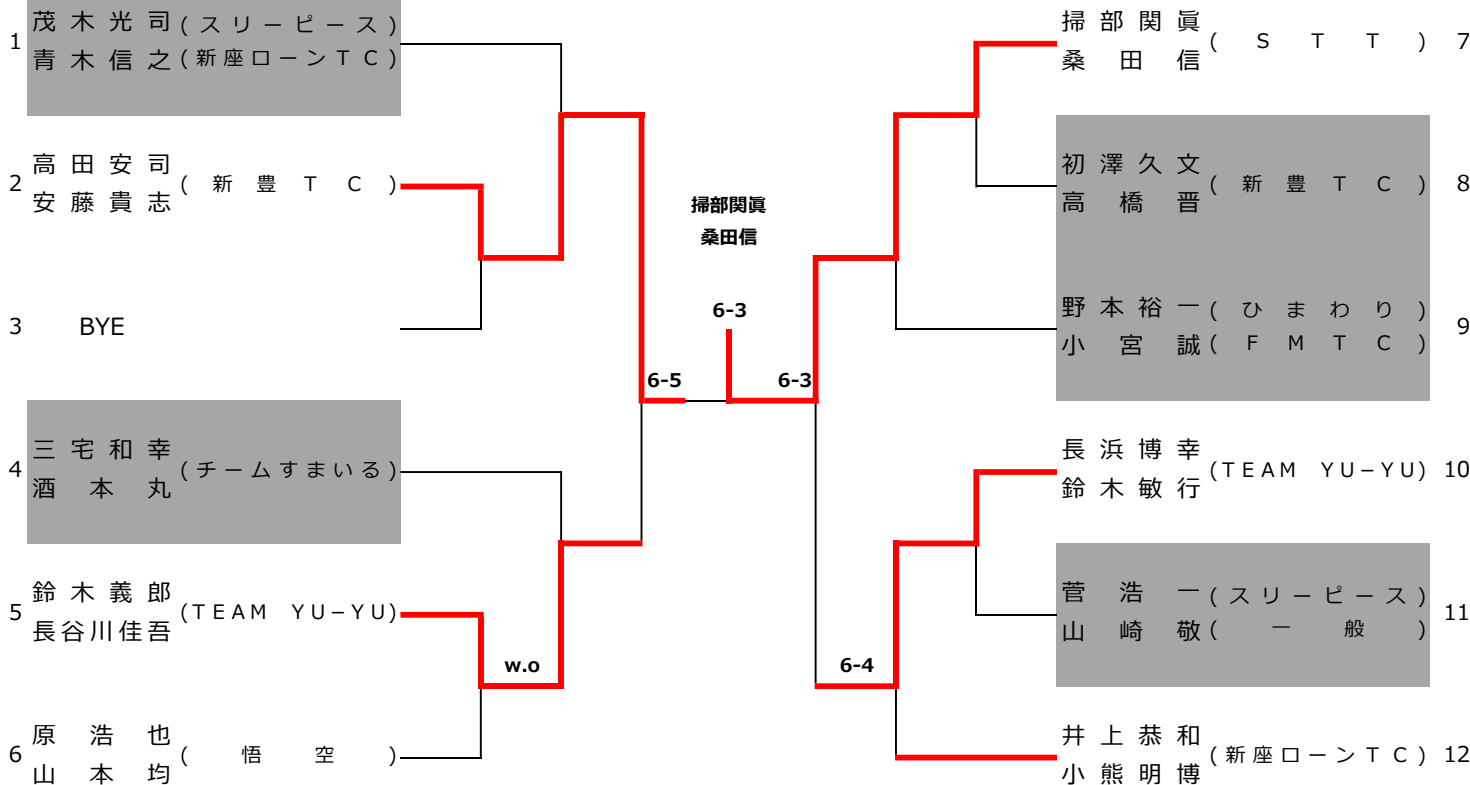

ベテラン男子 (OVER55) Consolation

優勝	掃部関真 (S T T) 桑田信