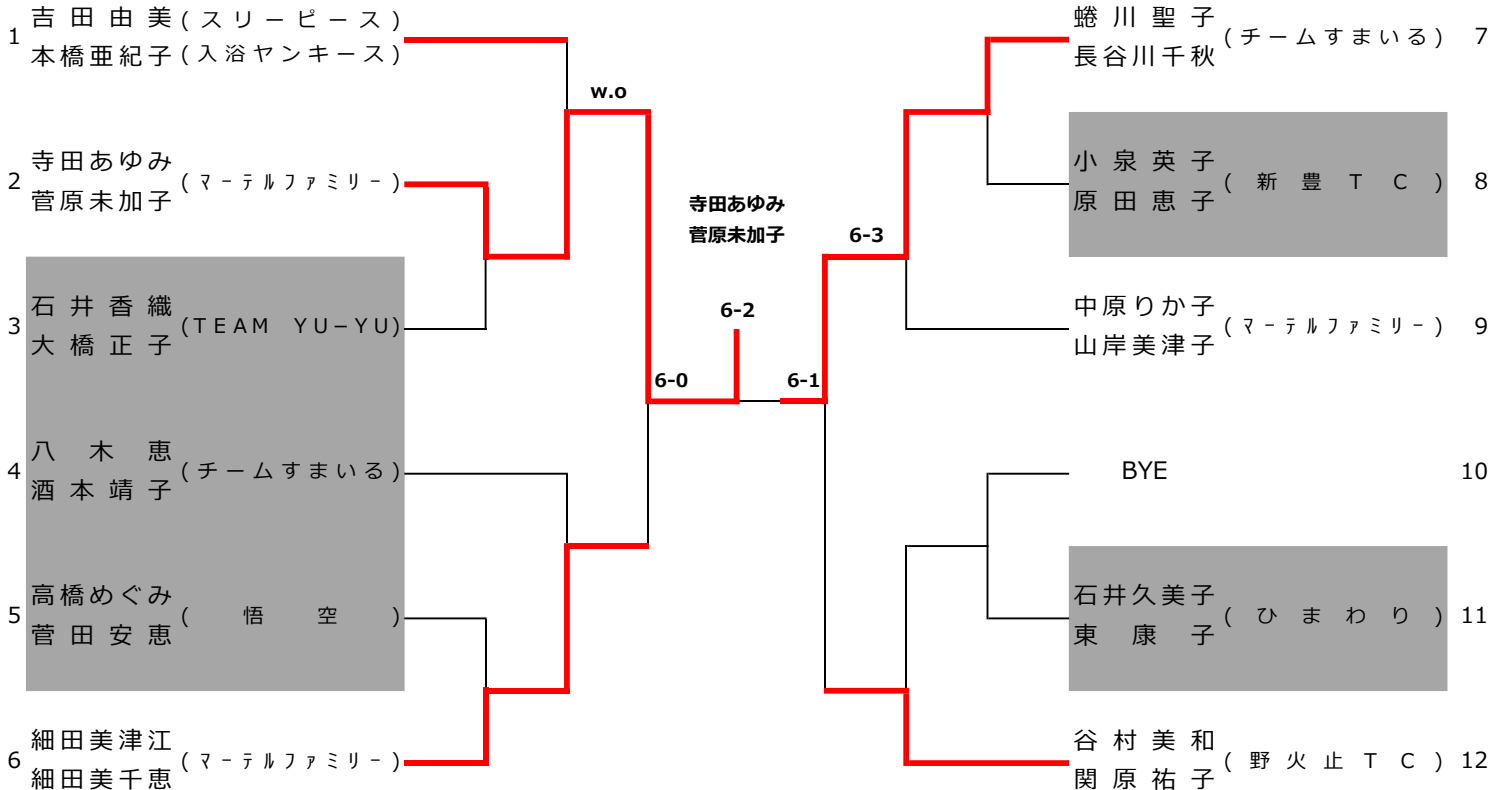

ベテラン女子 (OVER50) Consolation

優勝	寺田あゆみ 菅原未加子	(マーテルファミリー)