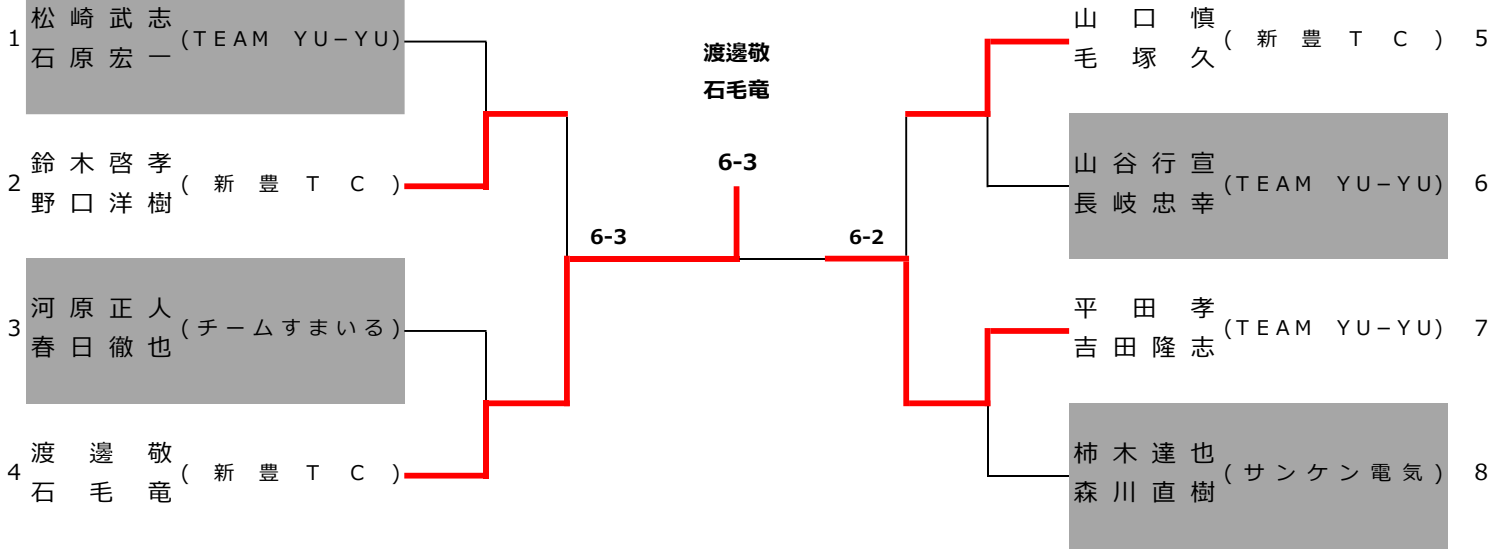

ベテラン男子 (OVER45) Consolation

優勝	渡邊敬 石毛竜	(新豊 T C)