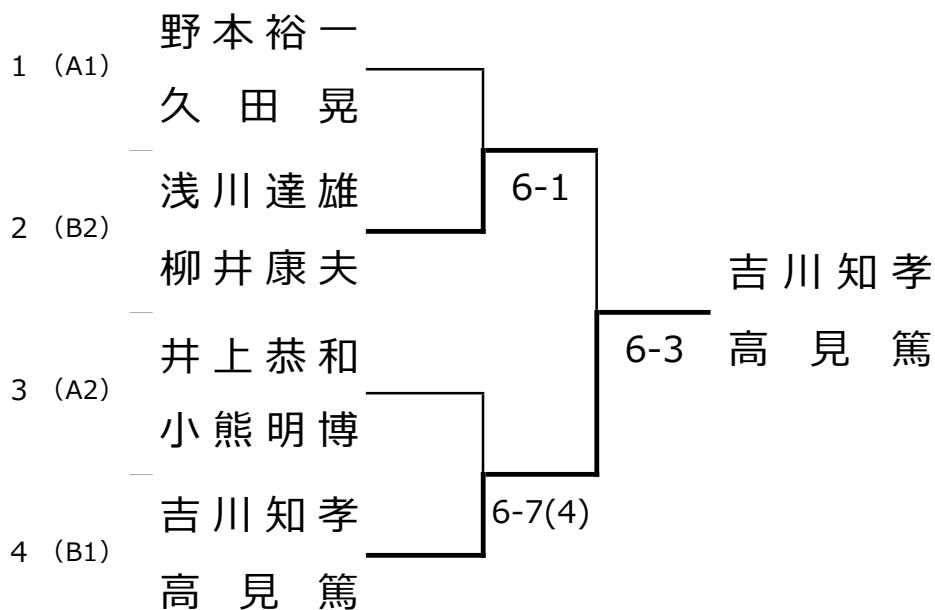

※大塚・斎藤組棄権の為、特別3セットマッチでプレイいただきました

女子順位トーナメント

1位2位抜けトーナメント

3rd Place Playoff

	3位抜けリーグ	1	2	3	勝敗		
					勝	敗	順位
1	小林由美 野本礼奈子		6-3	5-6	1-1	0.550	1
2	中原りか子 細田美千恵	3-6		6-4	1-1	0.474	3
3	佐藤万紀子 辻智加	6-5	4-6		1-1	0.476	2

※3位抜けは3組でしたので今回特別リーグ戦といたしました

男子予選リーグ戦

	Aブロック		1	2	3	4	順位		
							勝敗	勝率	順位
1	井上恭和 小熊明博	新座ローンTC	\	4-6	6-1	6-4	2-1		2
2	野本裕一 久田晃	ひまわり		6-4	7-5	6-3	3-0		1
3	松本淳一 小泉仁志	新豊TC 一般		1-6	5-7	3-6	0-3		4
4	亀山善男 新国人久	FMTTC		4-6	3-6	6-3	1-2		3

	Bブロック		1	2	3	4	順位		
							勝敗	勝率	順位
1	浅川達雄 柳井康夫	新座ローンTC	\	6-1	3-6	6-0	2-1		2
2	小沼公一 小堀宏昭	ひまわり		1-6	0-6	3-6	0-3		4
3	吉川知孝 高見篤	新豊TC		6-3	6-0	6-1	3-0		1
4	原浩也 浅間直文	悟 一般		0-6	6-3	1-6	1-2		3

男子順位トーナメント

1位2位抜けトーナメント

1R Final

3rd Place Playoff

3位4位抜けトーナメント

1R Final

3rd Place Playoff