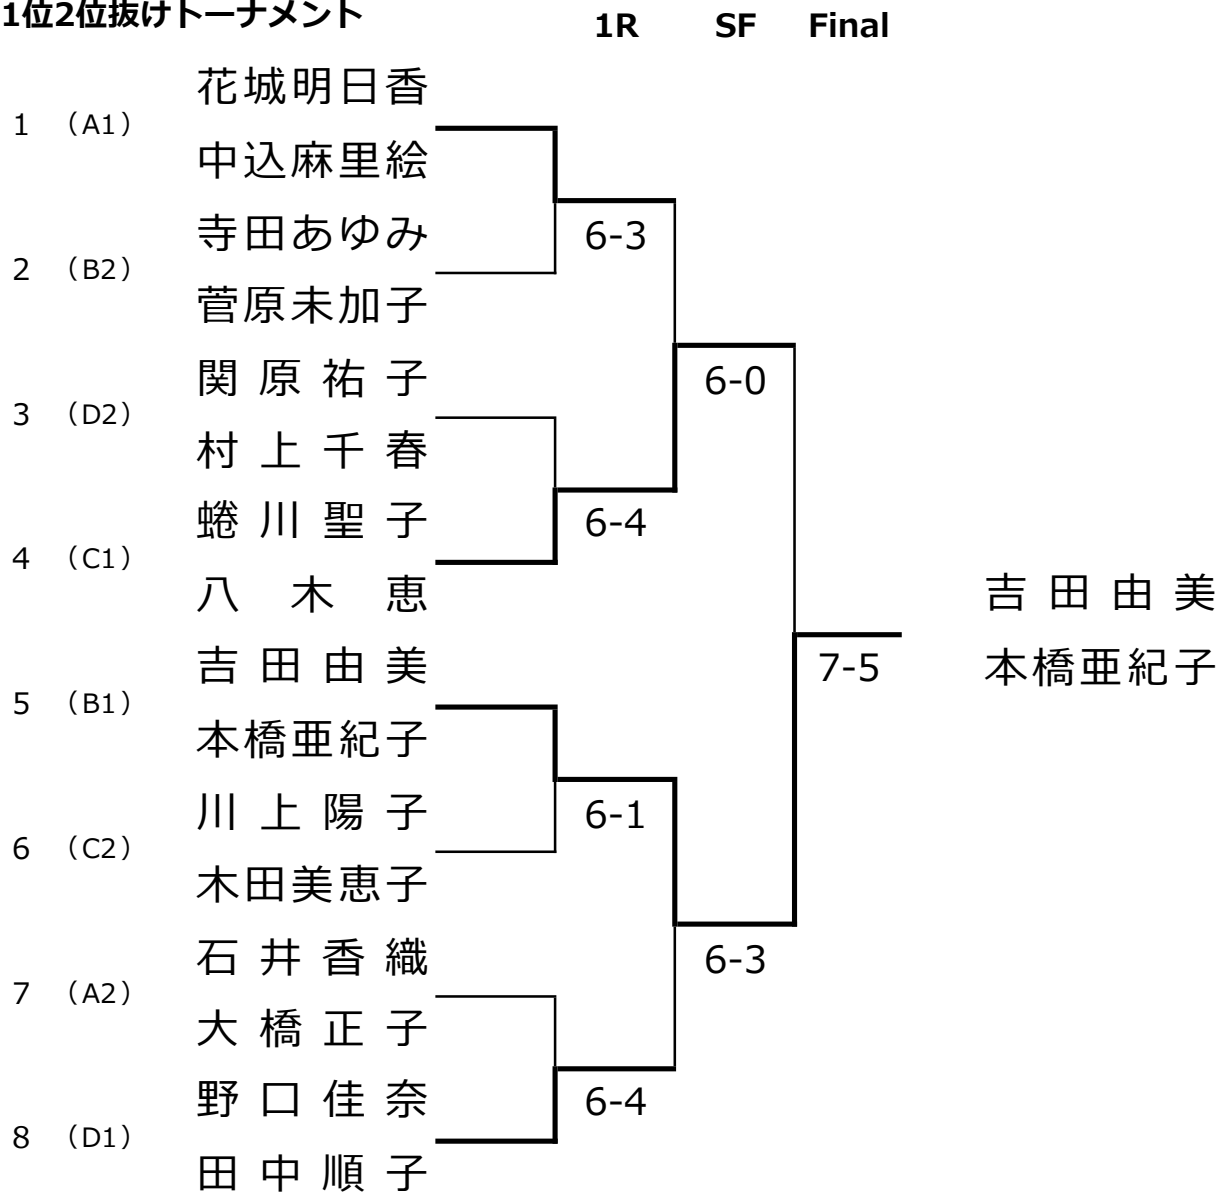

女子予選リーグ戦

	Aブロック		1	2	3	勝敗		
						勝 敗	勝 率	順 位
1	石井香織 大橋正子	TEAM YU-YU	/	3-6	6-3	1-1		2
2	花城明日香 中込麻里絵	一般		6-3	7-6(3)	2-0		1
3	中原りか子 細田美千恵	マーテル		3-6	6-7(3)	0-2		3

	Bブロック		1	2	3	勝敗		
						勝 敗	勝 率	順 位
1	吉田由美 本橋亜紀子	スリーピース 入浴ヤンキース	/	6-3	6-1	2-0		1
2	寺田あゆみ 菅原未加子	マーテル		3-6	6-2	1-1		2
3	佐藤万紀子 辻智加	チームすまいる		1-6	2-6	0-2		3

※大塚・斎藤組棄権の為、特別3セットマッチでプレイいただきました

女子順位トーナメント

1位2位抜けトーナメント

3rd Place Playoff

	3位抜けリーグ	1	2	3	勝敗		
					勝	敗	順位
1	小林由美 野本礼奈子		6-3	5-6	1-1	0.550	1
2	中原りか子 細田美千恵	3-6		6-4	1-1	0.474	3
3	佐藤万紀子 辻智加	6-5	4-6		1-1	0.476	2

1R Final

3rd Place Playoff

3位4位抜けトーナメント

1R Final

3rd Place Playoff