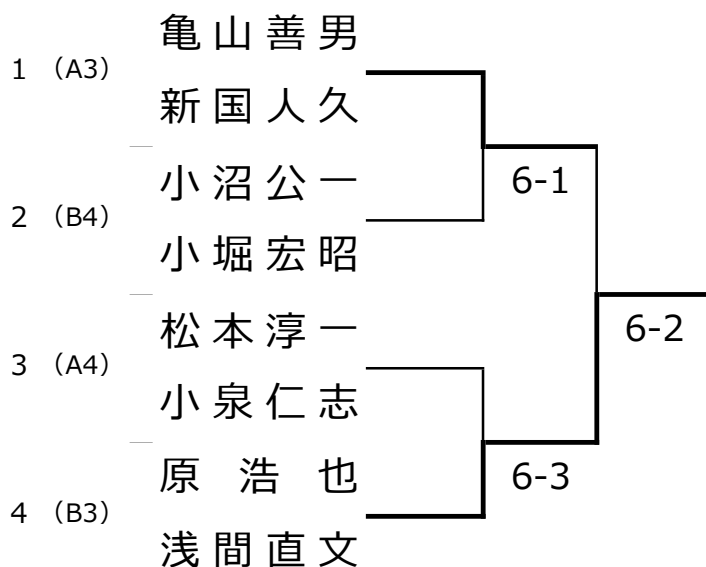

	Bブロック		1	2	3	4	順位		
							勝敗	勝率	順位
1	浅川達雄 柳井康夫	新座ローンTC	\	6-1	3-6	6-0	2-1		2
2	小沼公一 小堀宏昭	ひまわり		1-6	0-6	3-6	0-3		4
3	吉川知孝 高見篤	新豊TC		6-3	6-0	6-1	3-0		1
4	原浩也 浅間直文	悟 一般		0-6	6-3	1-6	1-2		3

男子順位トーナメント

1位2位抜けトーナメント

1R Final

3rd Place Playoff

3位4位抜けトーナメント

1R Final

3rd Place Playoff