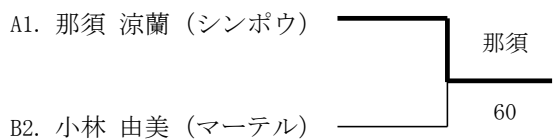

女子シングルス(中級)

会場 本多コート

A		1	2	3	勝敗	順位
1.	那須 涼蘭 (シンポウ)		6 2	6 1	2 0	1
2.	一本木 緑 (シルセン)	2 6		6 1	1 1	2
3.	石山 咲薫(新座六中)	1 6	1 6		0 2	3

B		1	2	3	勝敗	順位
1.	奥津 真弓 (火テニ)		4 6	6 1	1 1	2
2.	小林 由美 (マーテル)	6 4		6 1	2 0	1
3.	石丸 凜乃 (新座六中)	1 6	1 6		0 2	3

1 - 2位決定戦

3 - 4位決定戦