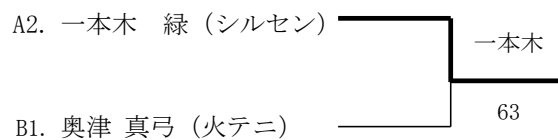

女子シングルス(中級)

会場 本多コート

A		1	2	3	勝敗	順位
1.	那須 涼蘭 (シンポウ)		6 2	6 1	2 0	1
2.	一本木 緑 (シルセン)	2 6		6 1	1 1	2
3.	石山 咲薫(新座六中)	1 6	1 6		0 2	3

B		1	2	3	勝敗	順位
1.	奥津 真弓 (火テニ)		4 6	6 1	1 1	2
2.	小林 由美 (マーテル)	6 4		6 1	2 0	1
3.	石丸 凜乃 (新座六中)	1 6	1 6		0 2	3

1 - 2位決定戦

3 - 4位決定戦