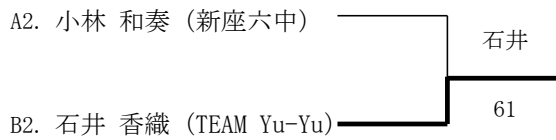

平成30年度 新座市春季シングルス大会

女子シングルス(上級)

会場 西堀コート

A		1	2	3	勝敗	順位
1.	梶芳 朋子 (一般)		3 6	6 7 (4)	0 2	3
2.	小林 和奏 (新座六中)	6 3		6 3	2 0	1
3.	田中 順子 (マーテル)	7 6 (4)	3 6		1 1	2

B		1	2	3	勝敗	順位
1.	鈴木 要子 (ひまわり)		1 6	7 5	1 1	2
2.	石井 香織 (TEAM Yu-Yu)	6 1		6 1	2 0	1
3.	那須 和代 (シンポウ)	5 7	1 6		0 2	3

1 - 2位決定戦

3 - 4位決定戦