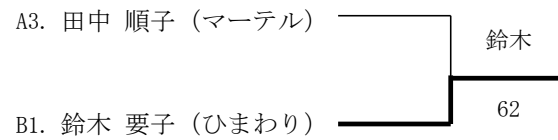

平成30年度 新座市春季シングルス大会

女子シングルス(上級)

会場 西堀コート

A		1	2	3	勝敗	順位
1.	梶芳 朋子 (一般)		3 6	6 7 (4)	0 2	3
2.	小林 和奏 (新座六中)	6 3		6 3	2 0	1
3.	田中 順子 (マーテル)	7 6 (4)	3 6		1 1	2

B		1	2	3	勝敗	順位
1.	鈴木 要子 (ひまわり)		1 6	7 5	1 1	2
2.	石井 香織 (TEAM Yu-Yu)	6 1		6 1	2 0	1
3.	那須 和代 (シンポウ)	5 7	1 6		0 2	3

1 - 2位決定戦

3 - 4位決定戦

女子シングルス(中級)

会場 本多コート

A		1	2	3	勝敗	順位
1.	那須 涼蘭 (シンポウ)		6 2	6 1	2 0	1
2.	一本木 緑 (シルセン)	2 6		6 1	1 1	2
3.	石山 咲薫(新座六中)	1 6	1 6		0 2	3

B		1	2	3	勝敗	順位
1.	奥津 真弓 (火テニ)		4 6	6 1	1 1	2
2.	小林 由美 (マーテル)	6 4		6 1	2 0	1
3.	石丸 凜乃 (新座六中)	1 6	1 6		0 2	3